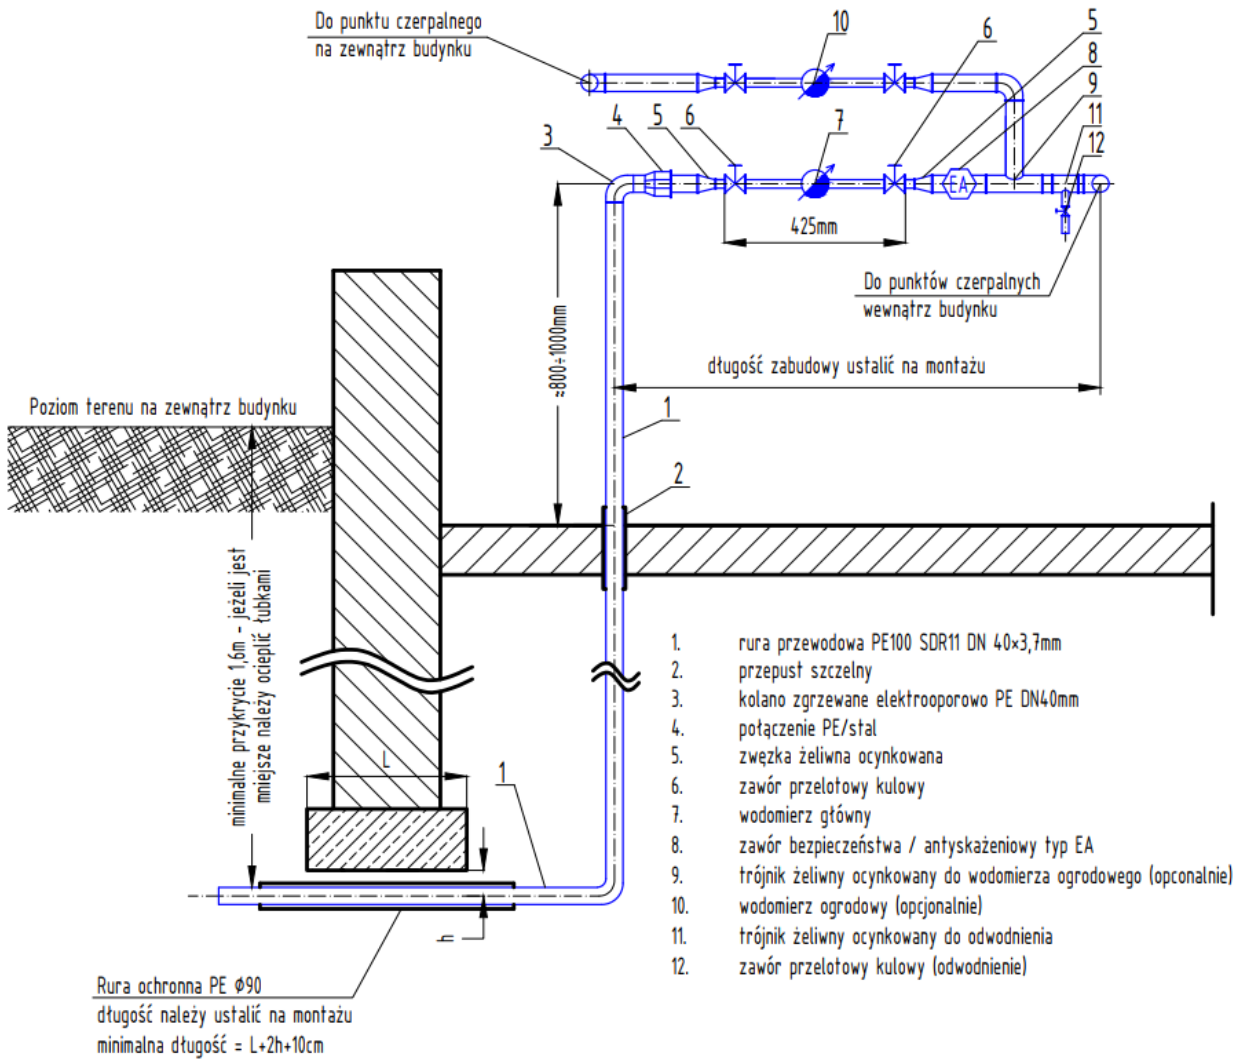

Szczegółowy schemat montażu podlicznika