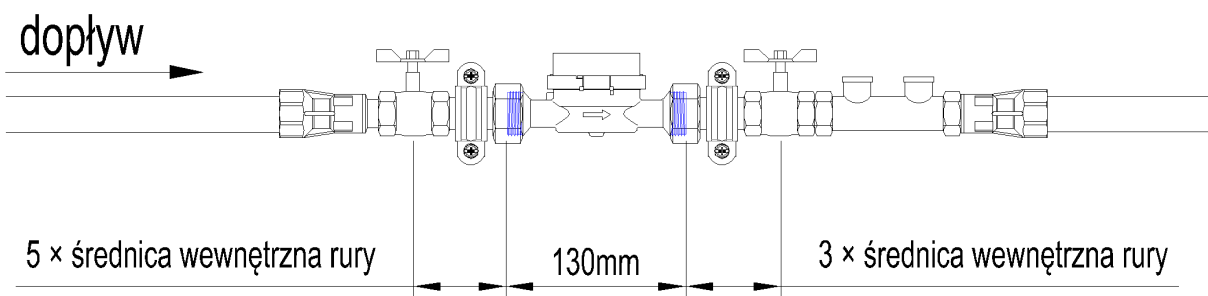

Utrzymanie wodomierzy ogrodowych

Wodomierze ogrodowe stanowią własność Odbiorców Usług.

Utrzymanie ich w należytym stanie technicznym, w tym wymiana lub legalizacja w przypadku utraty legalizacji, należy do obowiązków ich właścicieli.

Obowiązek wymiany wodomierza ogrodowego przez odbiorcę usług wynika z Ustawy z dnia 7 czerwca 2001 r. o zbiorowym zaopatrzeniu w wodę i zbiorowym odprowadzaniu ścieków (Dz.U.06.123.858 z